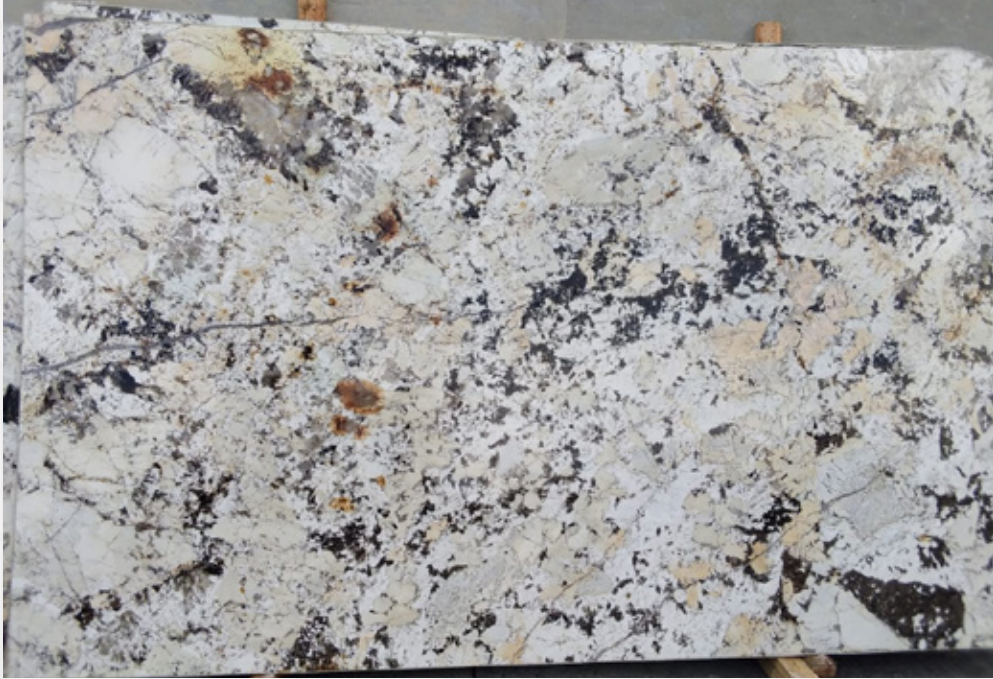

BLANCO BISELADO BRILLO
10X20

BLANCO BISELADO MATE
10X20

GRIS BISELADO BRILLO
10X20

ROJO BISELADO BRILLO
10X20

NARANJA BISELADO BRILLO
10X20

BLANCO BISELADO BRILLO
7.5X30

COBALTO BISELADO
10X20

NEGRO BISELADO
10X20

MOSTAZA BISELADO
10X20

Granito natural en plancha

DELICATUS WHITE INT

GRANITO SNOW FALL INT

Granito natural en plancha

WHITE LAVA INT

SPLENDOR BLUE INT

Granito natural en plancha