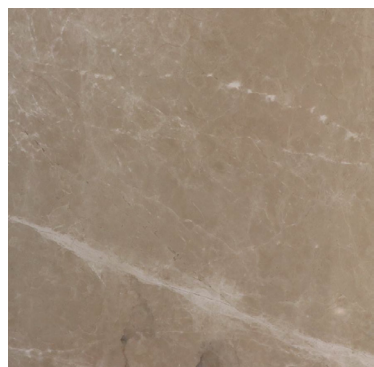

# MÁRMOLES - EN FORMATO

CREMA MARFIL STD. SMAR  
60X60

DIANA ROYAL PULIDO  
61X61

MÁRMOL SWEET CREAM  
60X60

MÁRMOL THASOS COMERCIAL  
30X60

MÁRMOL YARISLI BEIGE PUL  
60X60

PARADISE PULIDO  
61X61

# MÁRMOLES - EN FORMATO

BELLA MARBLE PULIDO  
60X60

MUGLA WHITE  
60X60

BLANCO IBIZA DARK  
60X60

NOVA BEIGE PULIDO  
60X60

PLATINUM BEIGE PULIDO  
61X61

ROYAL CREAM PULIDO  
60X60