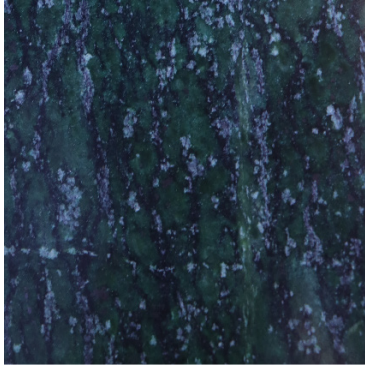

MÁRMOLES

GREEN MARBLE INT