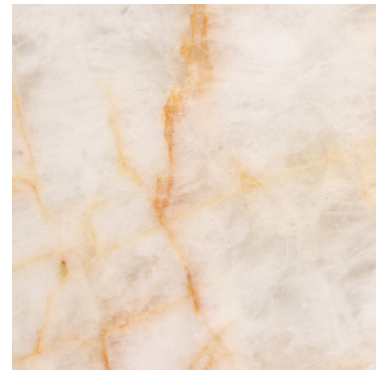

MÁRMOLES - TRASLÚCIDOS

KRYSTALUS PULIDO