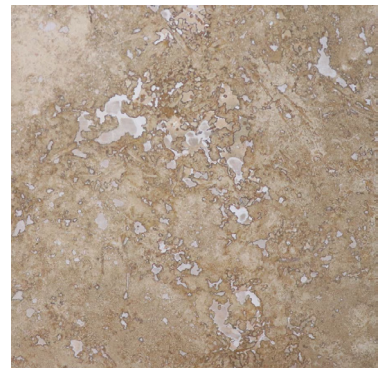

# MÁRMOLES - TRAVERTINOS EN FORMATOS

MÁRMOL GALALA TUMBLED  
10X10

TRAV. CHOCOLATE BROWN TMBL  
7.5X15

YELLOW TUMBLED  
10X10

TRAV. CORDOBA CREAM TMBL  
7.5X15

# MÁRMOLES - TRAVERTINOS EN FORMATOS

TRAV. IVORY PATIK F&H  
45.7X45.7

TRAV. LIGHT F&H  
45.7X45.7

TRAV. LIGHT F&H VEIN CUT  
30X60

TRAV. NOCE F&H  
45.7X45.7

TRAV. SILVER F&H  
40.6X40.6

TRAV. WALNUT DARK FILLED SC  
45.7X45.7

# MÁRMOLES - TRAVERTINOS

TRAV NOCE 2CM INT

TRAVERTINO CLASSIC VC F8PT

TRAV VILLA LEYVA ANTICADO

TRAVERTINO SILVER VC

TRAV VILLA LEYVA PULIDO

AUTUM LEAVES F&H