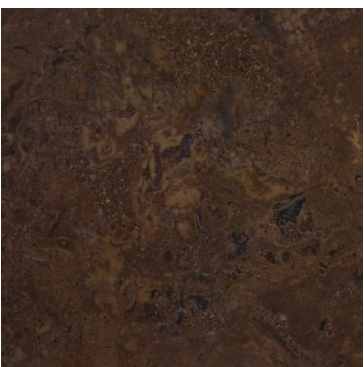

# MÁRMOLES - TRAVERTINOS

TRAV NOCE 2CM INT

TRAVERTINO CLASSIC VC F8PT

TRAV VILLA LEYVA ANTICADO

TRAVERTINO SILVER VC

TRAV VILLA LEYVA PULIDO

AUTUM LEAVES F&H