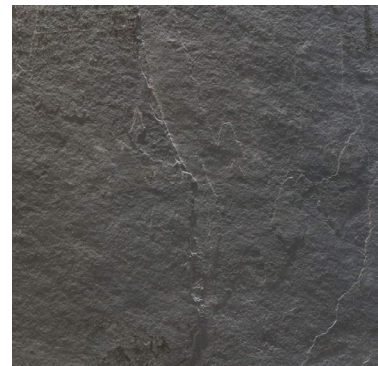

# PIZARRAS

BLACK SLATE GUADED  
30X60

INDIAN AUTUMN  
30X60

PIZARRA NEGRA NAT CAL  
40X40

PIZARRA GRIS NAT  
30X30

PIZARRA NEGRA NATURAL  
60X60

PIZARRA GRIS NAT CAL  
20X40